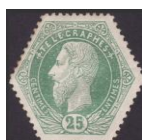

© bpost

TG4

25c - (groen)

1/7/1872