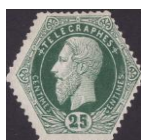

**TG3 / TG7 - Telegraafzegels met beeltenis van Z.M. Koning Leopold II tegen een volle achtergrond. De zegels hebben een zeshoekige vorm.**

1871 

**Uitgifte: 1/06/1871** behalve ▼  
**Drukprocedure: typografie**  
**±Formaat: ↔ 26 x ↓ 24 mm**  
**Tanding: 13½**  
**Papier: gewoon tot dik papier**

10c - (paars) (SPECIMEN)

© bpost

**TG4**

25c - (groen)

**1/7/1872**

© bpost

**TG4a**

25c - (donkergroen)