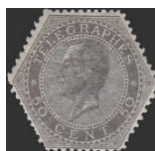

**Uitgifte: 1/01/1866**  
**Drukprocedure: typografie**  
**±Formaat: ↔ 26 x ↓ 24 mm**  
**Tanding: 13½**  
**Papier: dun of gewoon**

**Ontwerp : F. Joubert de la Ferté**  
**Gravure : F. Joubert de la Ferté**  
**Drukkerij : Zegeldrukkerij te Brussel en Mechelen**

© bpost

dun of gewoon papier

© bpost

**TG1**

50c - Z.M. Koning Leopold I (grijs)

© bpost

**TG1a**

50c - Z.M. Koning Leopold I (bruingrijs)