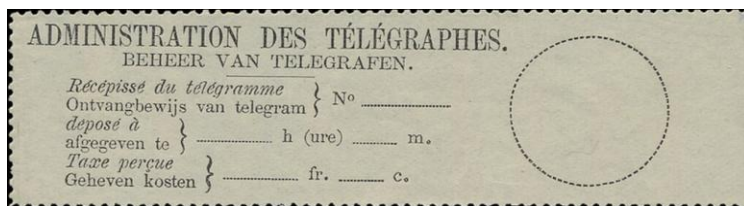

RT1d

alleen strook

© bpost