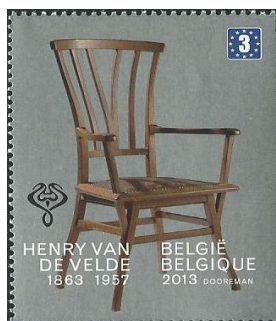

4365 / 4366 - 150 jaar Henry Van de Velde - Zegels uit blok BL211:

(☐: w=€3,09)

geen

Voorverkoop: geen

uitgifte: 13/09/2013

Drukprocedure: offset

— Philanews Nr. 4 / 2013 (pg. 8 - 9) — © bpost

Formaat: — zegels: 40,50 x 50mm;
— blok BL211: 112 x 160mm

Tanding: 14

Papier: GW-LITHO (FSC)

© bpost

4367

Stoel (ca 1899) Design Museum (Gent)